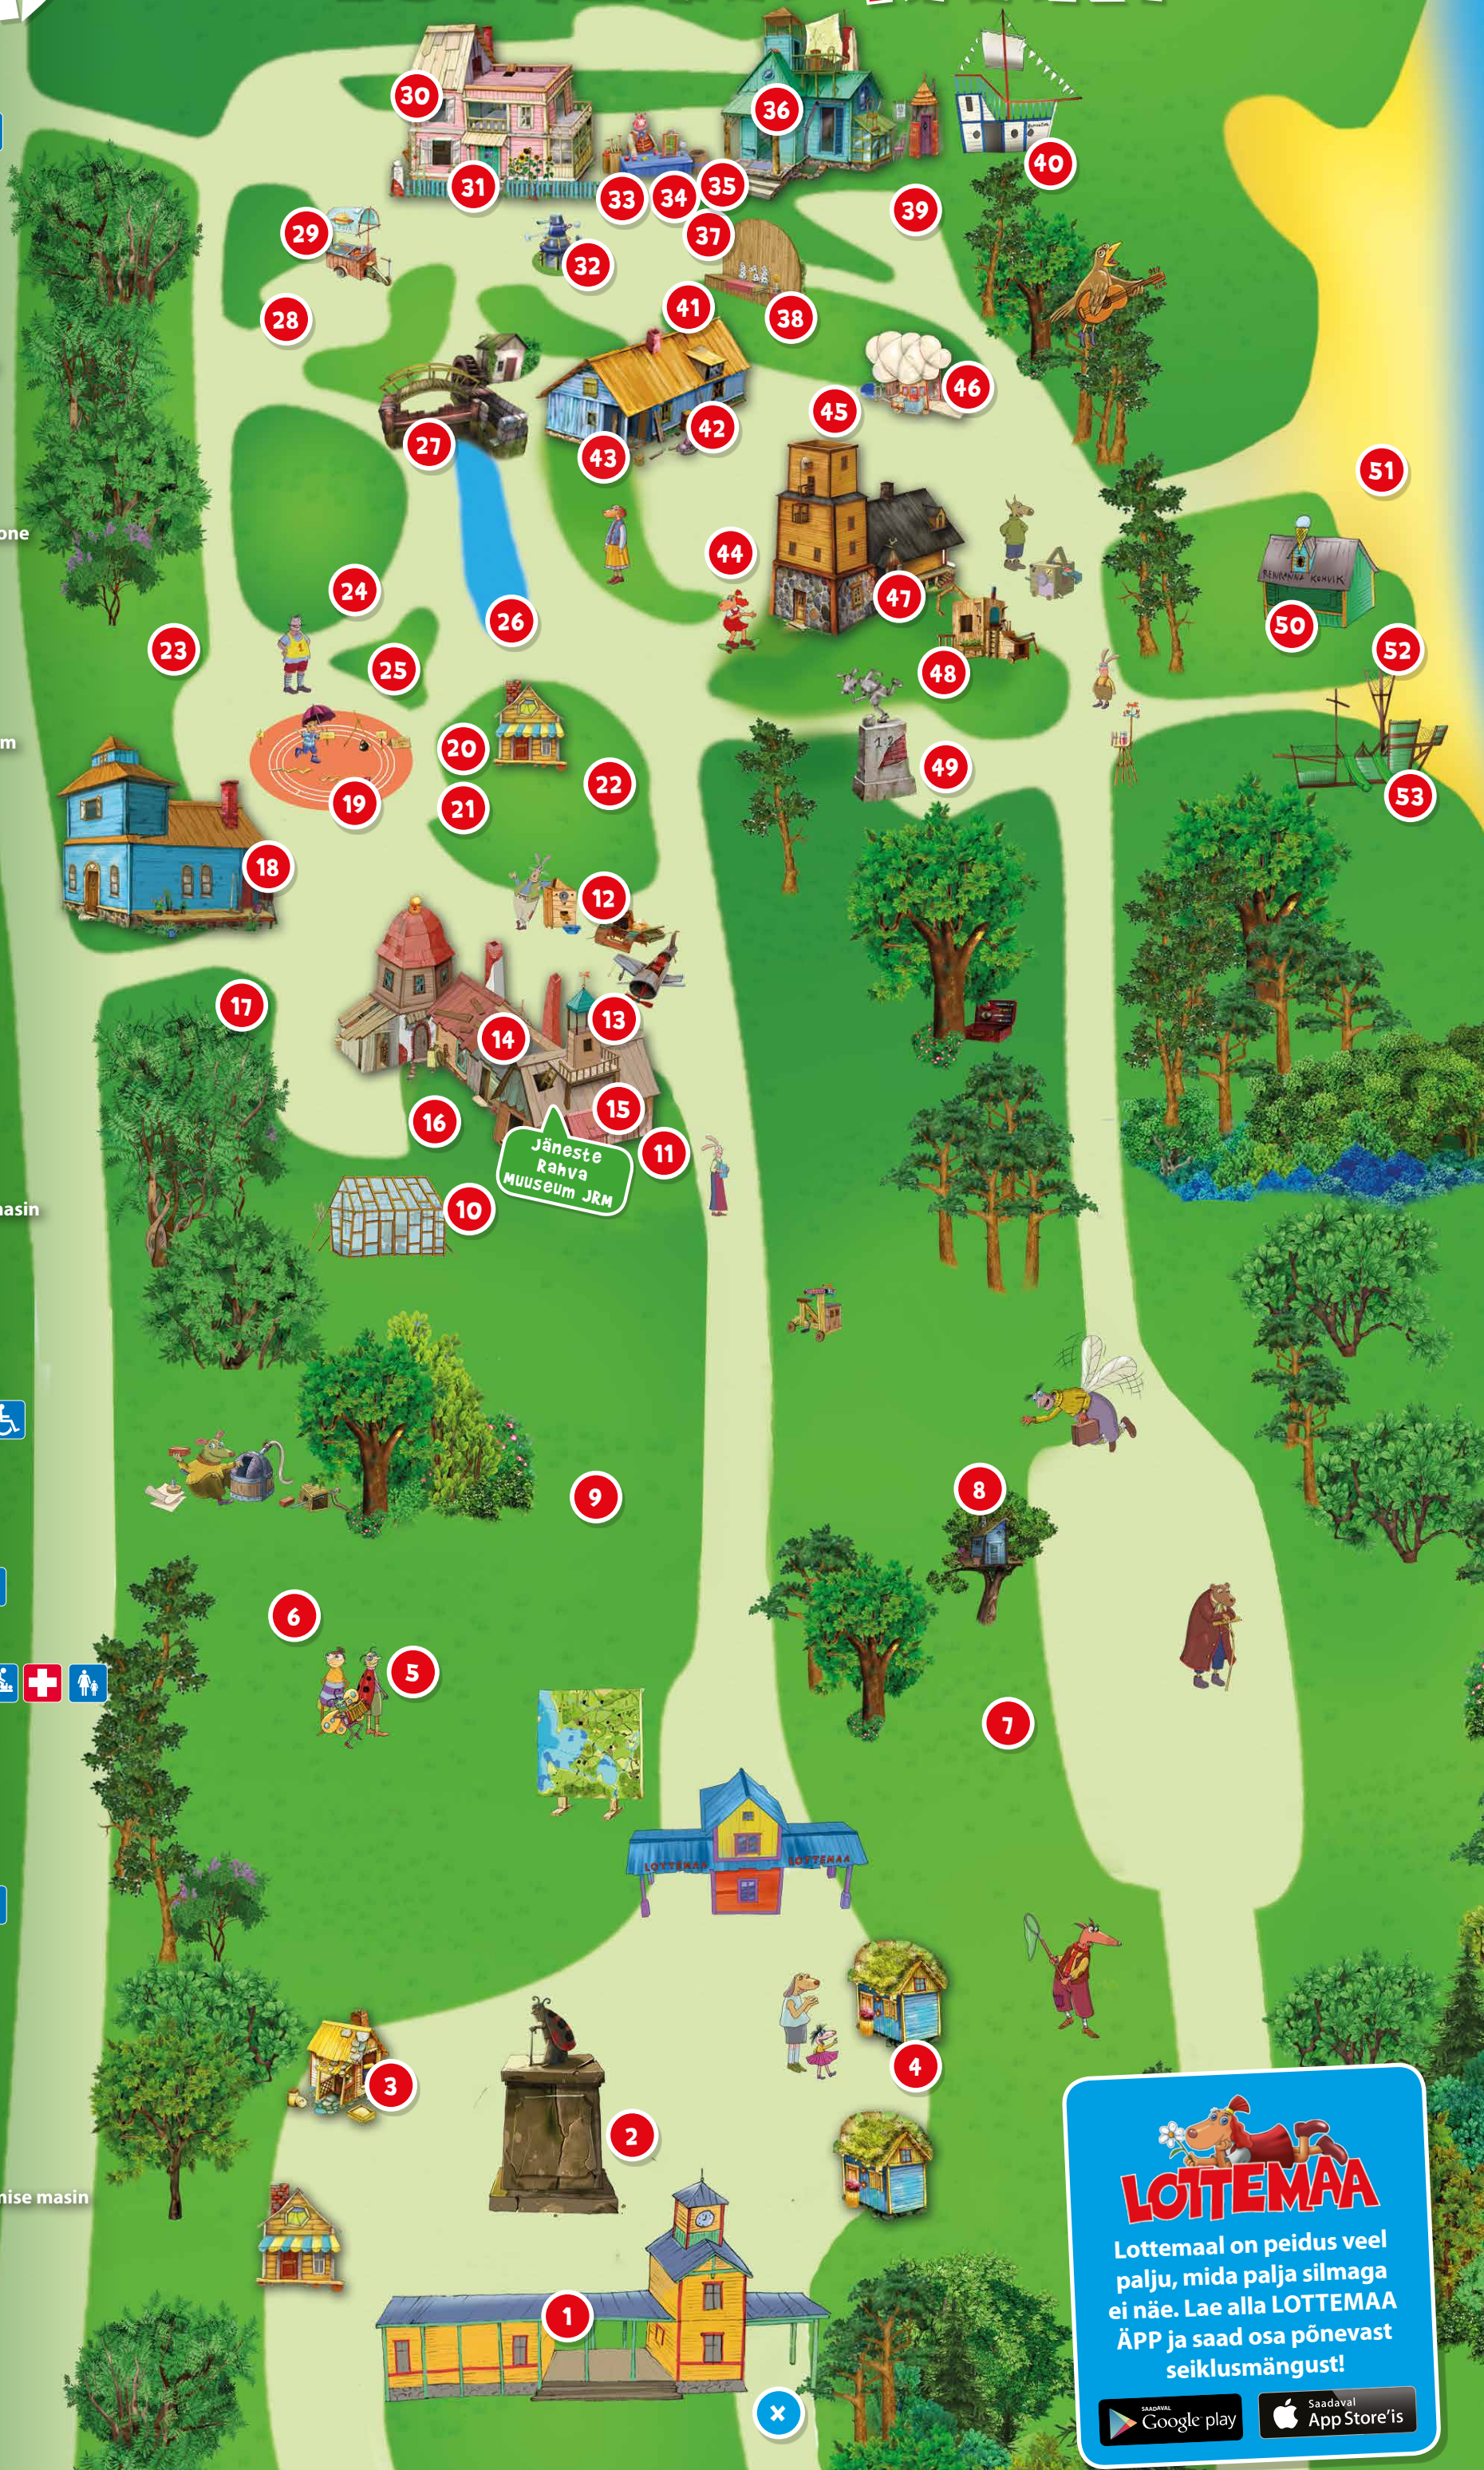

LEGEND

LOTTEMAA KAART

-  Alustad siit
-  1 Jaamahoone 
-  2 Lepatriinu Uku ausammas. Uku väljak.
-  3 Pääsla kiosk 
-  4 Kommipood
-  5 Putukate seikluspark
-  6 Putukateküla mängumajad
-  7 Interneti avastamise torn
-  8 Kärbes Jaagu maja
-  9 Lepatriinu seiklusrada
-  10 Dr Ave jääpurikate kasvuhoone
-  11 Kiuslik kaev
-  12 Maisipulkade masin
-  13 Planetaarium
-  14 Jäneste maja 
-  15 JRM- Jäneste Rahva Muuseum
-  16 Labürint
-  17 Johni ja Jamesi kodu
-  18 Bruno maja 
-  19 Staadion
-  20 Staadioni müügikiosk
-  21 Staadioni jäätisekiosk 
-  22 Kaalika Keegel
-  23 Lendavate taldrikute ala
-  24 Sõbraliku energia ala Nutiseadmete laadimine 
-  25 Giovanni kalade pesemise masin
-  26 Lillede kastmise masin
-  27 Elektrumijaam
-  28 Lottemaa kohvik 
-  29 Teatrikohvik 
-  30 Giovanni teater 
-  31 Giovanni maja
-  32 Giovanni purskkaev
-  33 Arturi pood
-  34 Laadaplatsi jäätisekuur 
-  35 Limonaadimasin
-  36 Sigade maja Leitud asjade kodu  
-  37 Seaema Helmi lennumasin
-  38 Laululava ja tuletorn
-  39 Klausi jutuplats
-  40 Klausi rännulaev
-  41 Anna pannkoogikohvik 
-  42 Oskari kuur 
-  43 Fotostudio
-  44 Oskari auto
-  45 Lotte maja kaev
-  46 Oskari lennumasin
-  47 Lotte maja 
-  48 Lotte maja aed ja lilleistutamise masin
-  49 Skulptuuride väljak
-  50 Reieuranna kohvik 
-  51 Rand
-  52 Lotte ja Bruno onn
-  53 Mängulaev "Romantika"

Jäneste Rahva Muuseum JRM

LOTTEMAA

Lottemaal on peidus veel palju, mida palja silmaga ei näe. Lae alla LOTTEMAA ÄPP ja saad osa põnevast seiklusmängust!

NB! Lottemaa Teemapargis on videovalve.

Kõik lapsed peavad olema teemapargi territooriumil oma vanemate järelevalve all.

PORTARTUR

11 km